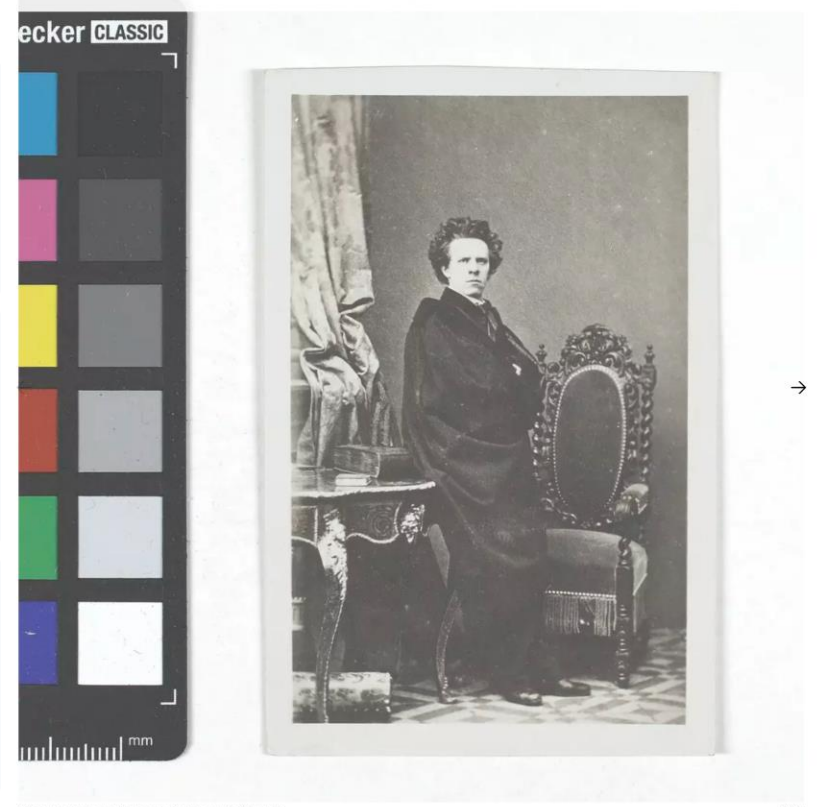

Josef Lewinsky

Q17352907 Josef Lewinsky österreichischer Schriftsteller, Musik- und Thea... Score: 337.5 search

gemi-2.0-flash-001 gemi-2.5-flash-lite

Nicht plausibel Konfidenz: 30%

Begründung: Der Originalwert ist ein Schauspieler, der Kandidat ein Schriftsteller und Kritiker mit gleichem Namen.

Q1707508 Josef Lewinsky österreichischer Schauspieler Score: 289.0 search

gemi-2.0-flash-001 gemi-2.5-flash-lite

Plausibel Konfidenz: 90%

Begründung: Der Kandidat ist ein österreichischer Schauspieler mit dem Namen Josef Lewinsky, was perfekt zum Originalwert passt.

Q212659 Monica Lewinsky US-amerikanische Psychologin Score: 156.9 search

gemi-2.0-flash-001 gemi-2.5-flash-lite

Nicht plausibel Konfidenz: 10%

Begründung: Der Kandidat hat denselben Nachnamen, aber eine völlig andere Person und Berufsbezeichnung.

© Zitiervorschlag kopieren Download Bild teilen cco

Josef Lewinsky (1835-1907), Schauspieler 1/2 (Reproduktion)

☛ ZU MEINEM ALBUM HINZUFÜGEN ✖ DOWNLOAD OBJEKTBLATT ↗ TEILEN